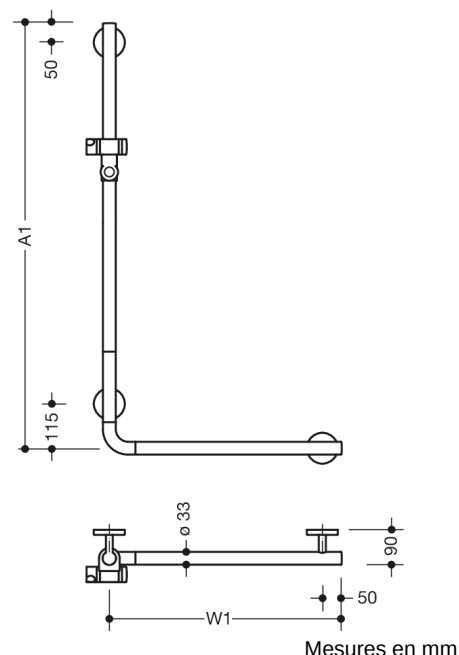

Photo similaire

Propriétés

Barre de maintien coudée avec support de douche Système 800 K

- barres verticales et horizontales, assemblées à angle droit, avec support de douche
- Barre de maintien coudée en polyamide de haute qualité
- barres et surface de préhension du support de douchette dans les couleurs HEWI
- support de douche, supports et rosaces en polyamide de haute qualité dans la couleur HEWI 99 (blanc pur)
- avec cœur en acier inoxydable continu
- longueur verticale sur mesure de 600 mm à 1250 mm, longueur horizontale sur mesure de 300 mm à 850 mm, profondeur 90 mm, diamètre de barre 33 mm
- fixation au mur avec supports filigranes et perpendiculaires diamètre 18 mm et rosaces plates
- diamètre des rosaces 80 mm, hauteur 13 mm
- coulisseau de douche inclinable et réglable en hauteur par traction ou pression sur un levier
- adaptateur conique le support de douche permettant d'accrocher plus facilement la douchette
- compatible avec les douchettes de différents fabricants
- montage simple grâce aux plaques de fixations séparées en acier inox de haute qualité pour accrocher la barre
- se monte sur le côté gauche ou droit
- matériel de fixation anti-corrosion HEWI inclus
- À noter en cas d'utilisation avec des sièges suspendus : Vérifier la compatibilité.
- Une liste détaillée des combinaisons possibles des barres d'appui, des barres de maintien coudées et des mains courantes de douche avec les sièges suspendus correspondants est disponible dans notre catalogue en ligne dans la zone de téléchargement du produit concerné.